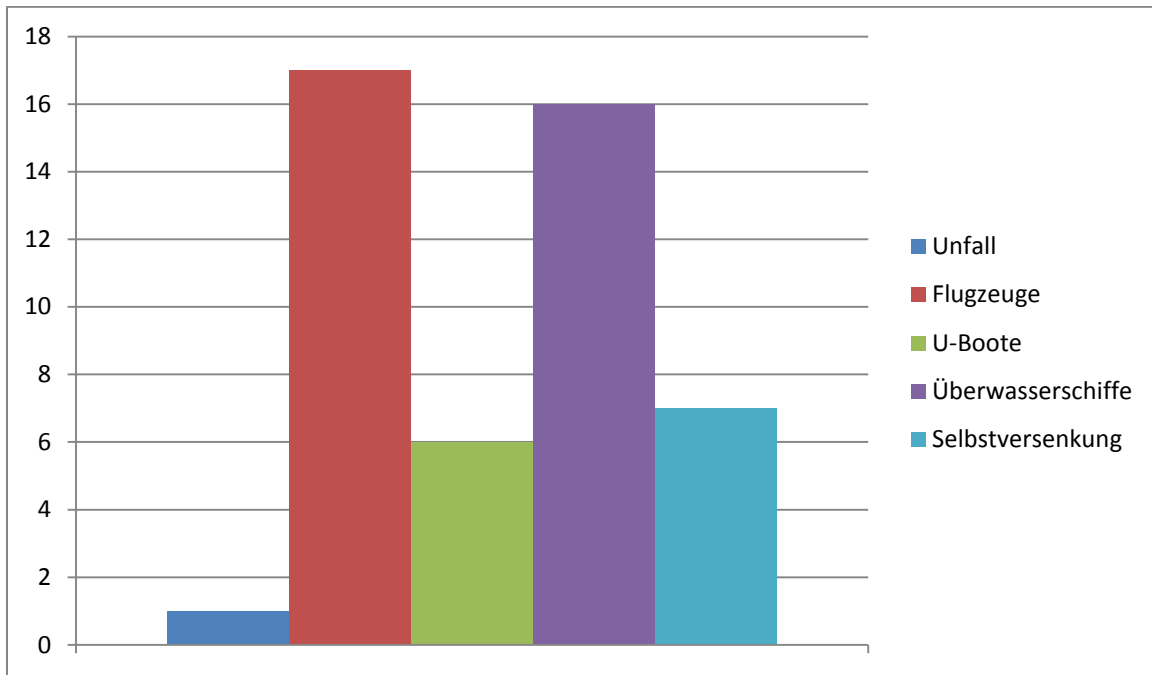

Untergangsursachen Schwerer Kreuzer

Anzahl der Schweren Kreuzer die im Zeitraum zwischen 1938 – 1945 nur durch die jeweilige Munitionsart versenkt wurden:

Anzahl der Schweren Kreuzer die im Zeitraum zwischen 1938 – 1945 zum überwiegenden Teil durch die jeweilige Munitionsart versenkt wurden:

Anzahl der Schwere Kreuzer die im Zeitraum zwischen 1938 – 1945 von der jeweiligen Waffengattung versenkt wurden:

Anzahl der Schwere Kreuzer die im Zeitraum zwischen 1938 – 1945 hauptsächlich von der jeweiligen Art von Überwasserkriegsschiff versenkt wurden: