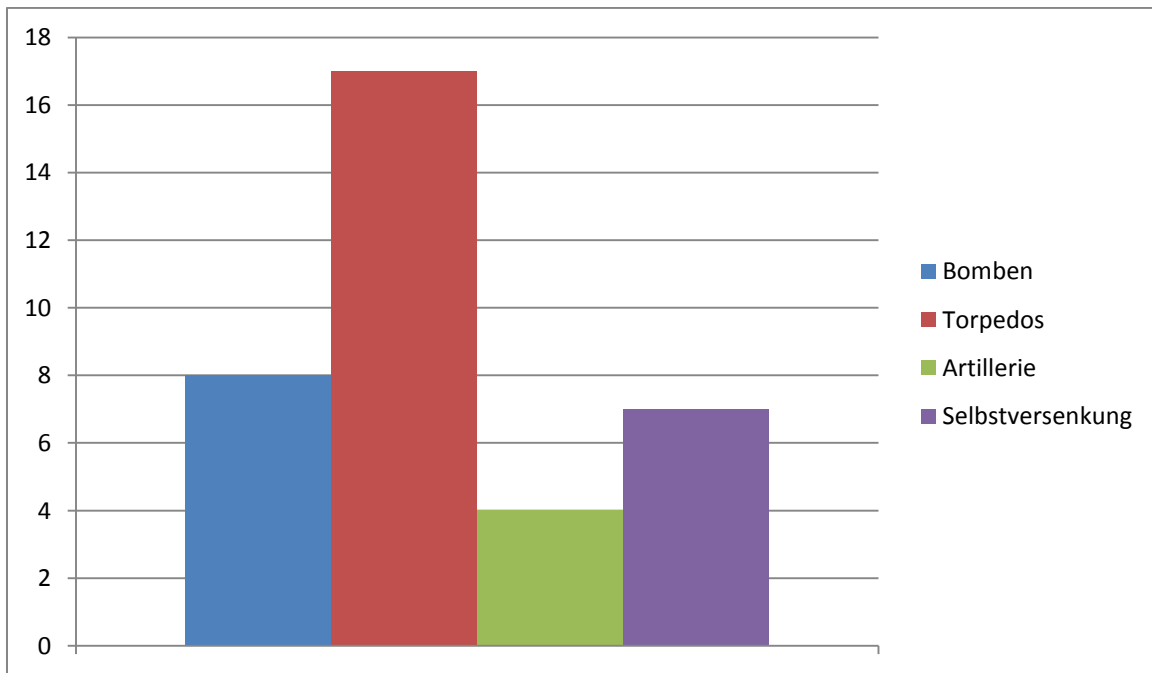

Untergangsursachen Schwerer Kreuzer

Anzahl der Schweren Kreuzer die im Zeitraum zwischen 1938 – 1945 nur durch die jeweilige Munitionsart versenkt wurden:

Anzahl der Schweren Kreuzer die im Zeitraum zwischen 1938 – 1945 zum überwiegenden Teil durch die jeweilige Munitionsart versenkt wurden:

Anzahl der Schwere Kreuzer die im Zeitraum zwischen 1938 – 1945 von der jeweiligen Waffengattung versenkt wurden:

Anzahl der Schwere Kreuzer die im Zeitraum zwischen 1938 – 1945 hauptsächlich von der jeweiligen Art von Überwasserkriegsschiff versenkt wurden: