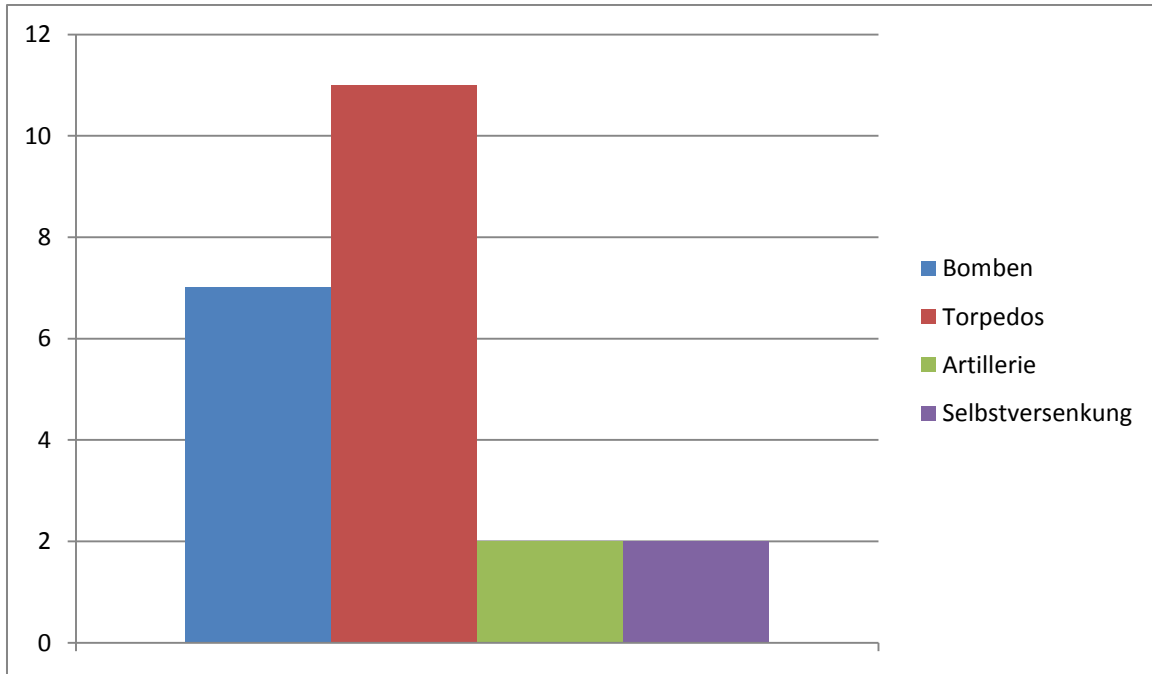

Untergangsursachen Schwerer Kreuzer

Anzahl der Schweren Kreuzer die im Zeitraum zwischen 1938 – 1945 nur durch die jeweilige Munitionsart versenkt wurden:

Anzahl der Schweren Kreuzer die im Zeitraum zwischen 1938 – 1945 zum überwiegenden Teil durch die jeweilige Munitionsart versenkt wurden:

Anzahl der Schwere Kreuzer die im Zeitraum zwischen 1938 – 1945 von der jeweiligen Waffengattung versenkt wurden:

Anzahl der Schwere Kreuzer die im Zeitraum zwischen 1938 – 1945 hauptsächlich von der jeweiligen Art von Überwasserkriegsschiff versenkt wurden: