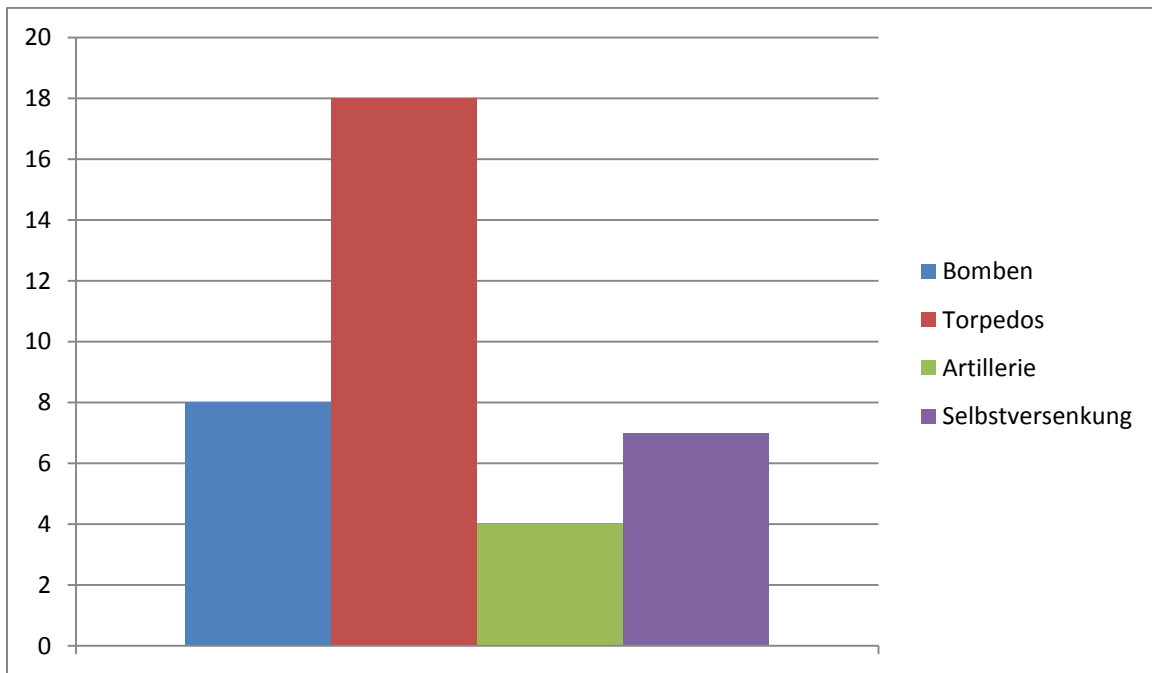

Untergangsursachen Schwerer Kreuzer

Anzahl der Schweren Kreuzer die im Zeitraum zwischen 1938 – 1945 nur durch die jeweilige Munitionsart versenkt wurden:

Anzahl der Schweren Kreuzer die im Zeitraum zwischen 1938 – 1945 zum überwiegenden Teil durch die jeweilige Munitionsart versenkt wurden:

Anzahl der Schwere Kreuzer die im Zeitraum zwischen 1938 – 1945 von der jeweiligen Waffengattung versenkt wurden:

Anzahl der Schwere Kreuzer die im Zeitraum zwischen 1938 – 1945 hauptsächlich von der jeweiligen Art von Überwasserkriegsschiff versenkt wurden: