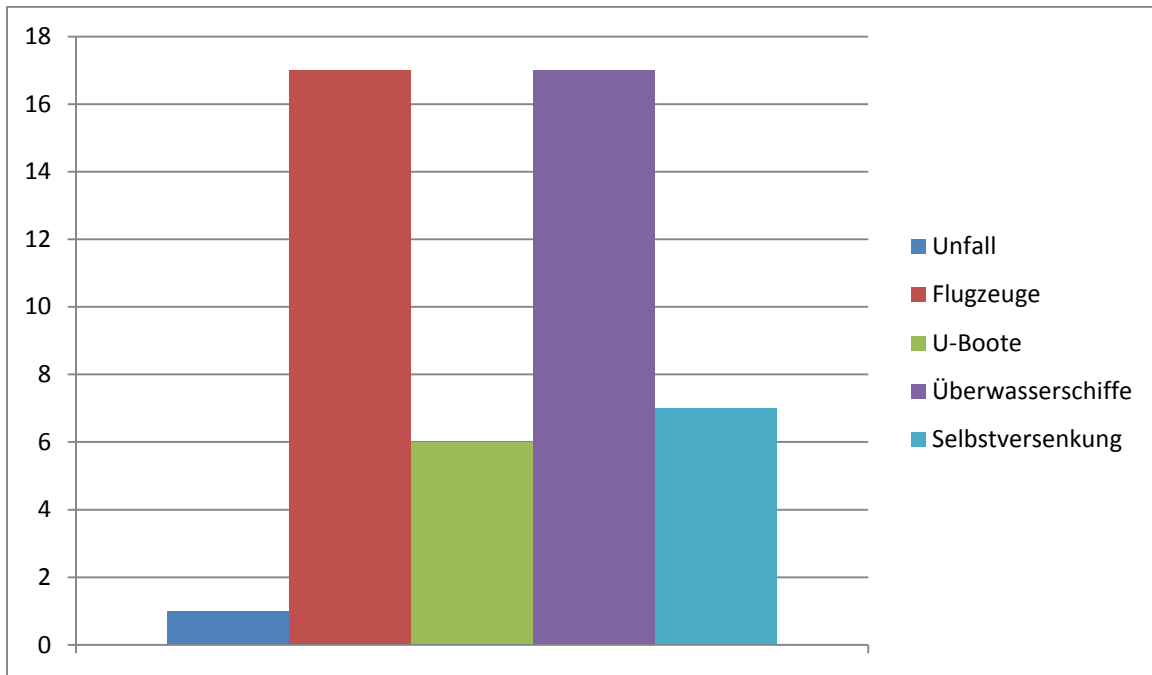

Untergangsursachen Schwerer Kreuzer

Anzahl der Schweren Kreuzer die im Zeitraum zwischen 1938 – 1945 nur durch die jeweilige Munitionsart versenkt wurden:

Anzahl der Schweren Kreuzer die im Zeitraum zwischen 1938 – 1945 zum überwiegenden Teil durch die jeweilige Munitionsart versenkt wurden:

Anzahl der Schwere Kreuzer die im Zeitraum zwischen 1938 – 1945 von der jeweiligen Waffengattung versenkt wurden:

Anzahl der Schwere Kreuzer die im Zeitraum zwischen 1938 – 1945 hauptsächlich von der jeweiligen Art von Überwasserkriegsschiff versenkt wurden: