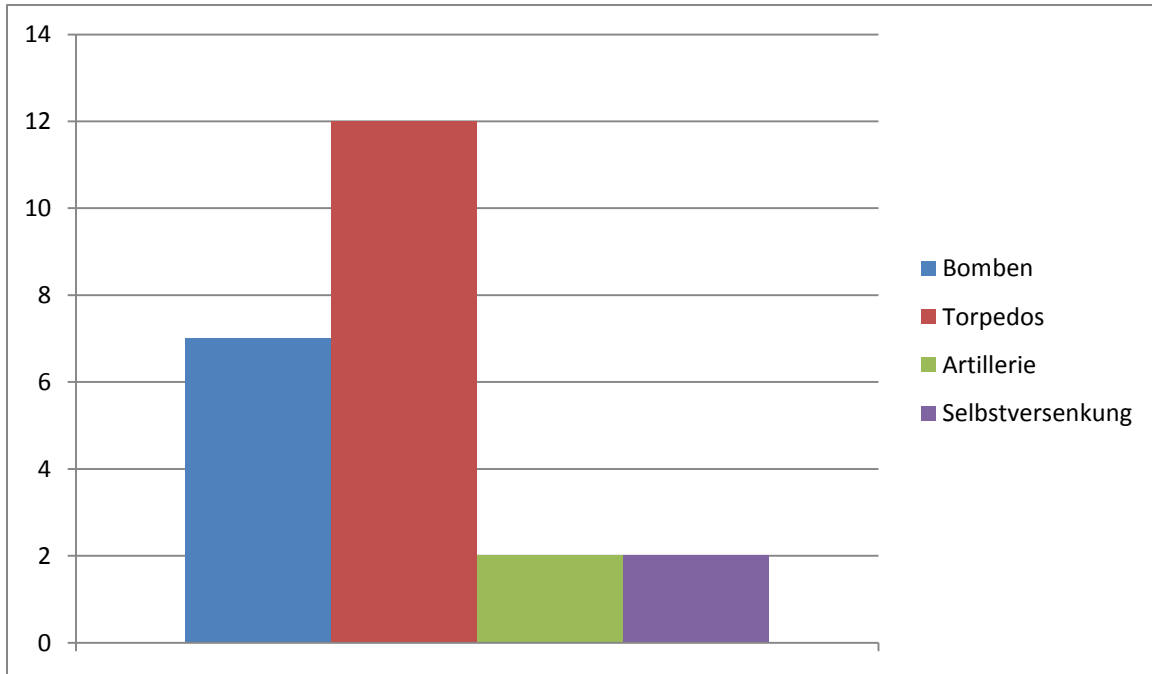

Untergangsursachen Schwerer Kreuzer

Anzahl der Schweren Kreuzer die im Zeitraum zwischen 1938 – 1945 nur durch die jeweilige Munitionsart versenkt wurden:

Anzahl der Schweren Kreuzer die im Zeitraum zwischen 1938 – 1945 zum überwiegenden Teil durch die jeweilige Munitionsart versenkt wurden:

Anzahl der Schwere Kreuzer die im Zeitraum zwischen 1938 – 1945 von der jeweiligen Waffengattung versenkt wurden:

Anzahl der Schwere Kreuzer die im Zeitraum zwischen 1938 – 1945 hauptsächlich von der jeweiligen Art von Überwasserkriegsschiff versenkt wurden: