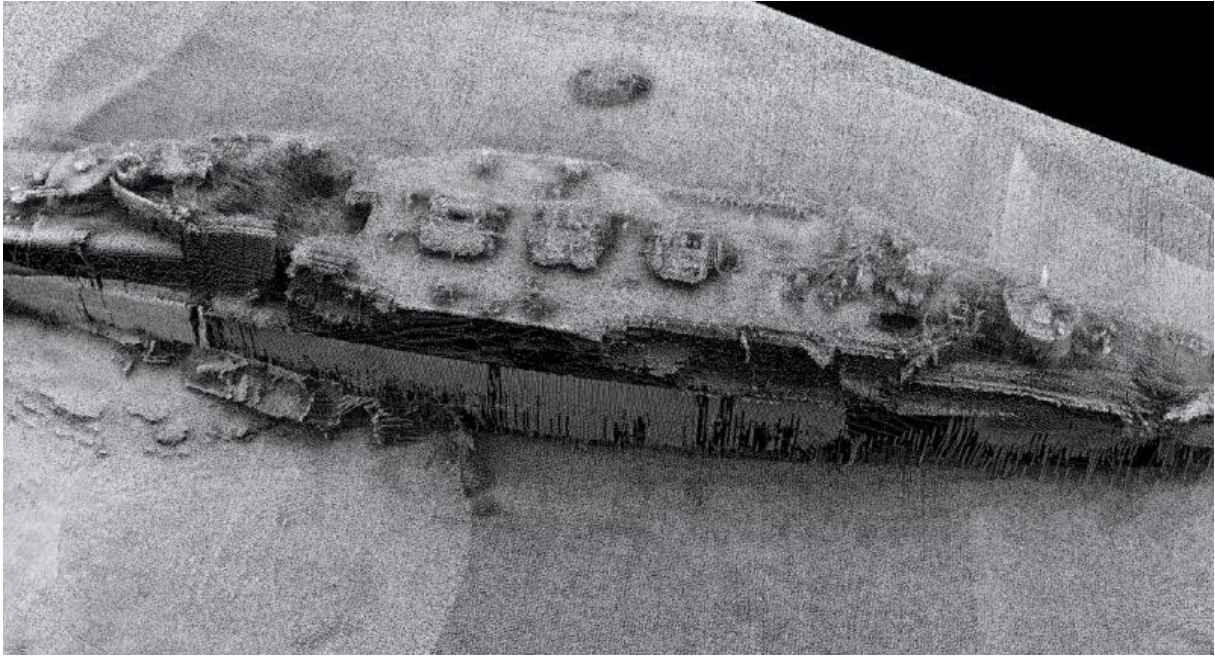

SMS Scharnhorst Wrack 2019-12

:54:33

Dpt -1603  
Alt 6.00

Site 11  
KD31 Dive 062 POI\_1

12.04.2019  
04:29:25

HDG:309.11  
Dpt -1605.21  
Alt 5.00

Site 11  
KD31 Dive 062 POI\_1

12.04.2019  
04:06:57