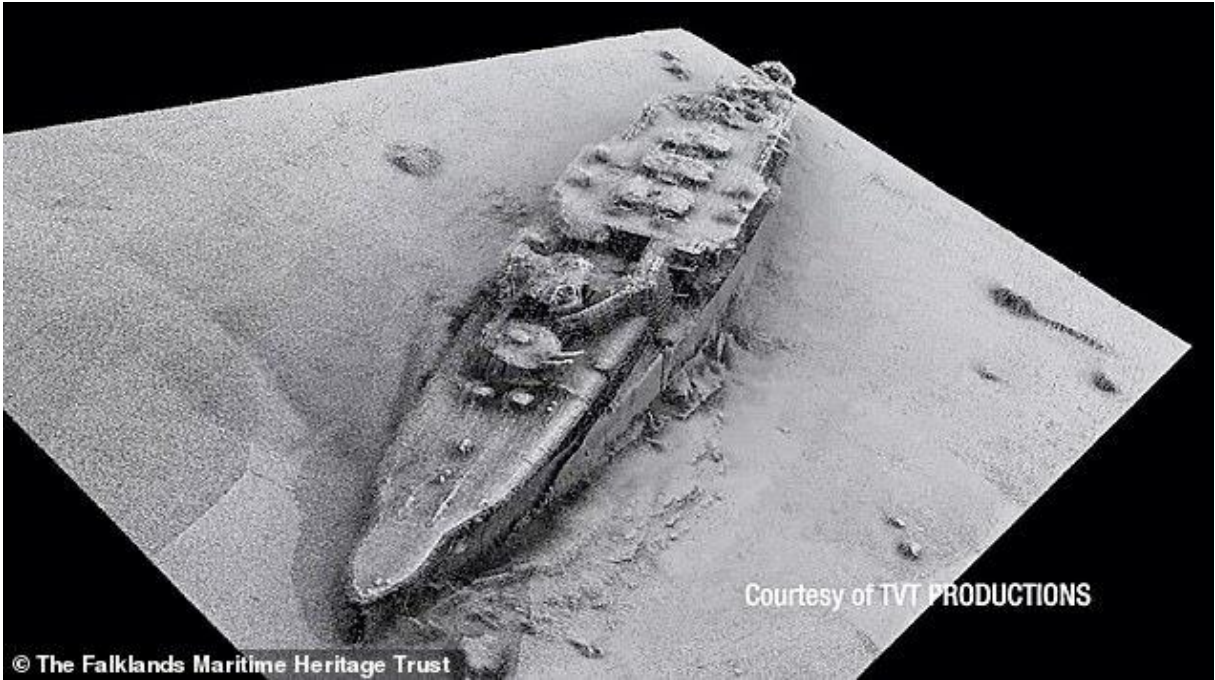

SMS Scharnhorst Wrack 2019-12

:54:33

Dpt -1603  
Alt 6.00

Site 11  
KD31 Dive 062 POI\_1

12.04.2019  
04:29:25

HDG:309.11  
Dpt -1605.21  
Alt 5.00

Site 11  
KD31 Dive 062 POI\_1

12.04.2019  
04:06:57