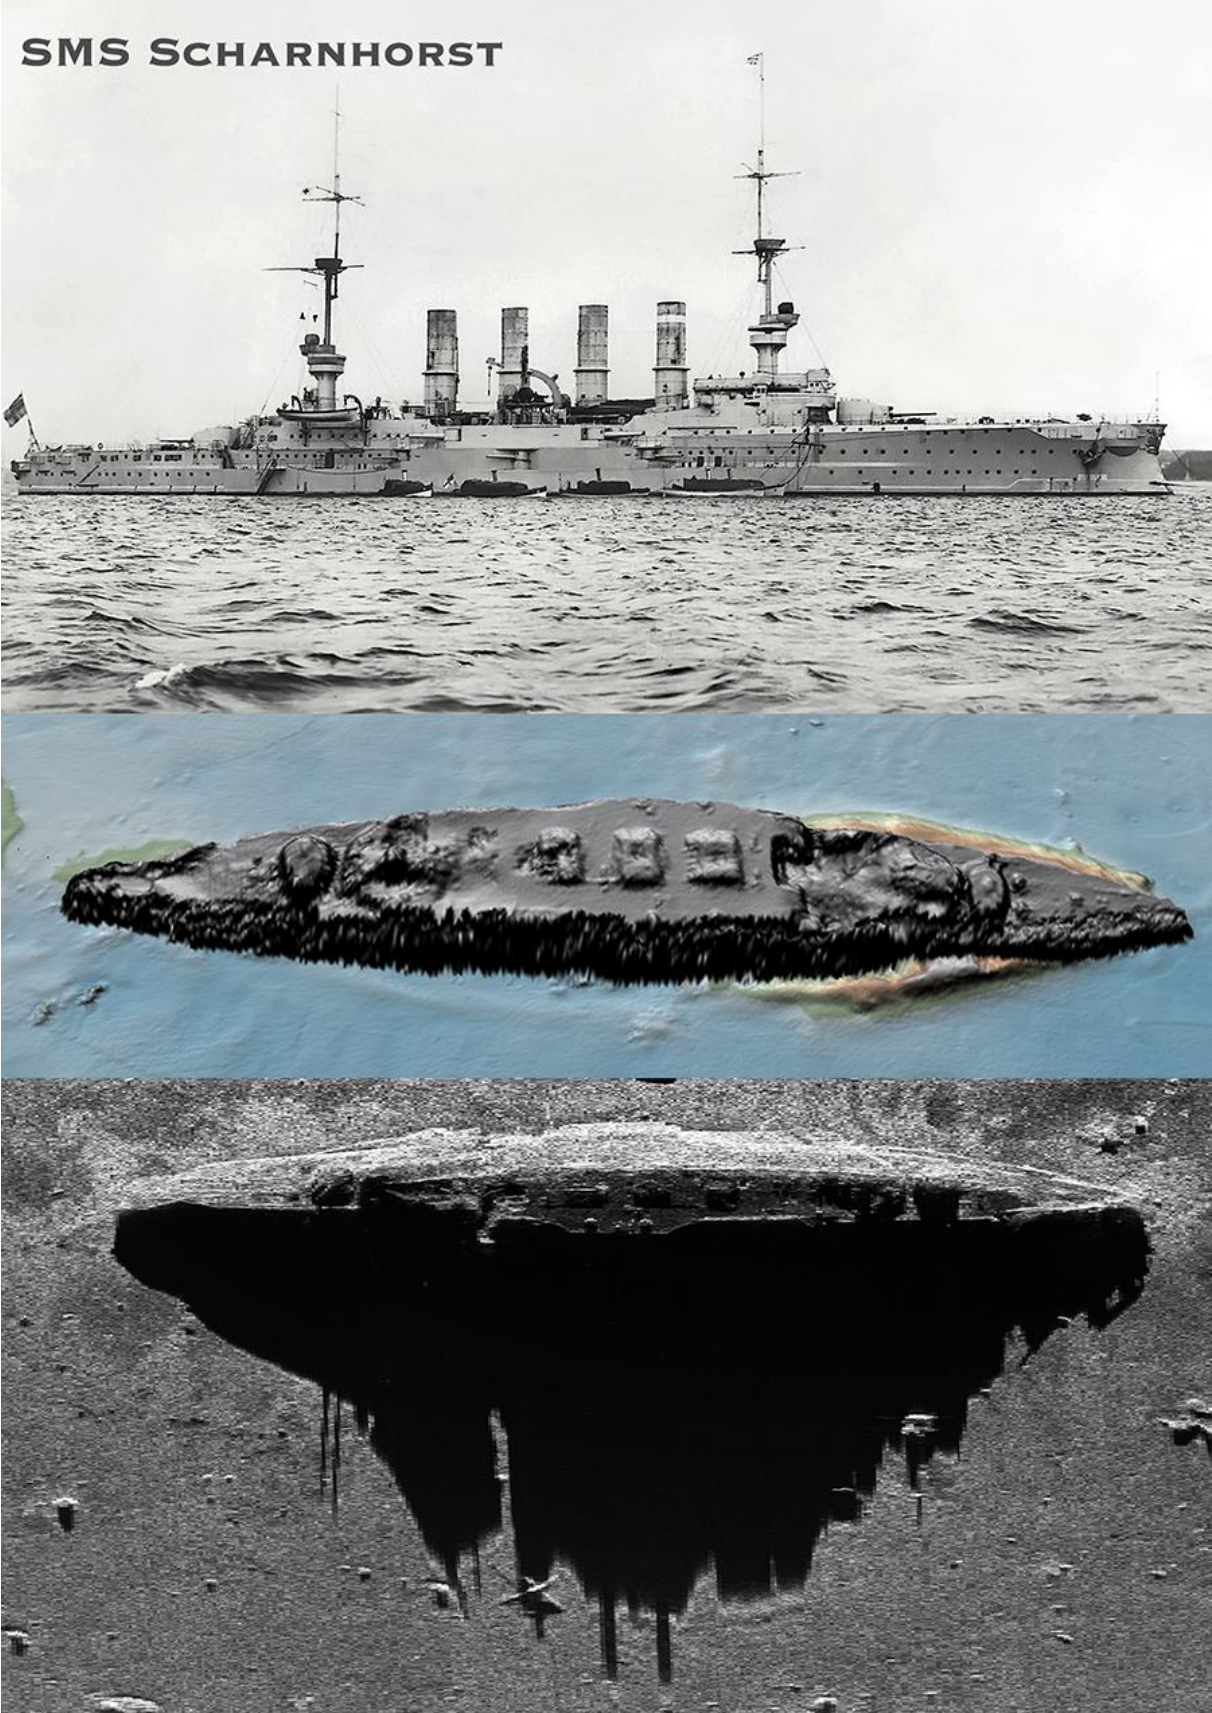

SMS Scharnhorst Wrack 2019-12

:54:33

Dpt -1603  
Alt 6.00

Site 11  
KD31 Dive 062 POI\_1

12.04.2019  
04:29:25

HDG:309.11  
Dpt -1605.21  
Alt 5.00

Site 11  
KD31 Dive 062 POI\_1

12.04.2019  
04:06:57

HDG:349.85  
Dpt -1598.77  
Alt 11.00

Courtesy of TVT PRODUCTIONS

Site 11  
KD31 Dive 062 POI\_1

© The Falklands Maritime Heritage Trust

12.04.2019  
02:23:52

HDG:128.30  
Dpt -1596.10  
Alt 11.00

Site 11  
KD31 Dive 062 POI\_1